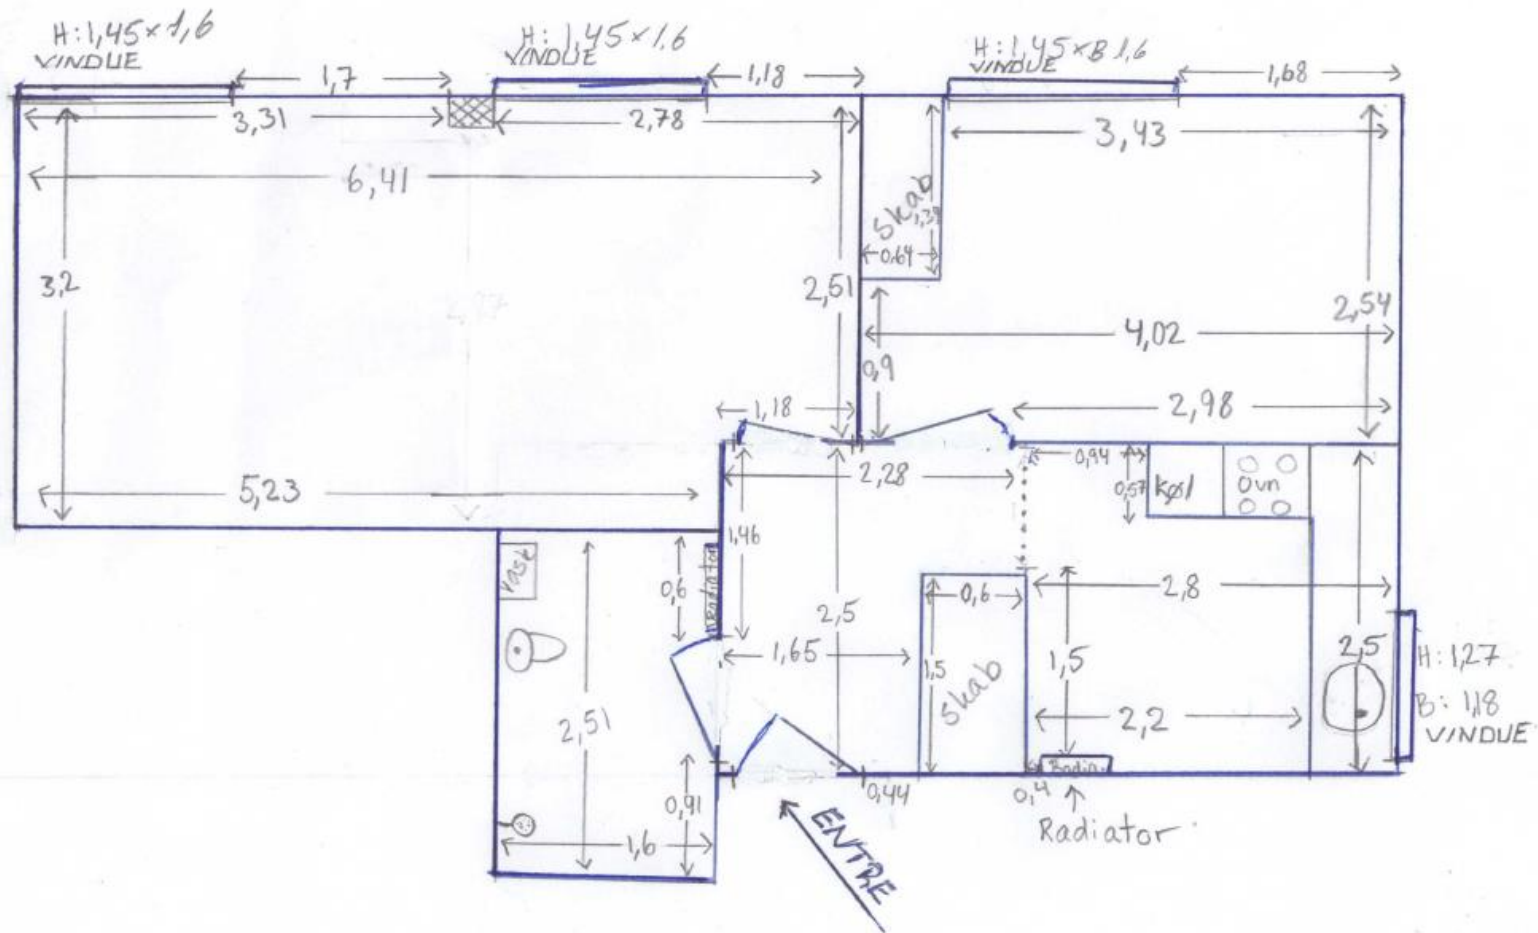

Røjrupvej 7B TH
5550 Langeskov

7B. TH

Bolig 48 m² (faktisk)

1:200

Marie 5/8-24